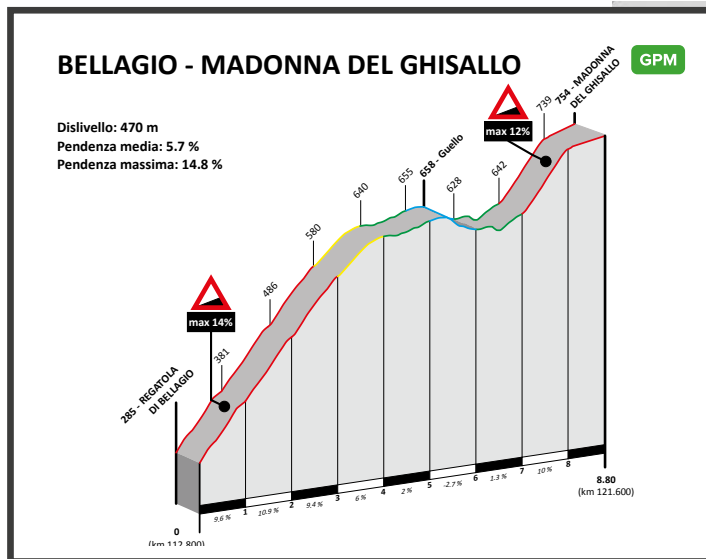

PERCORSO B - 1 GIRO

LOCALITÀ

ORARIO GIRO

OGGIONO - Viale Vittoria
 GALBIATE
 CIVATE
 VALMADRERA
 ONNO
 OLIVETO LARIO
 REGATOLA DI BELLAGIO
 BELLAGIO
 MAGREGLIO G.P.M
 BARNI
 LASNIGO
 ASSO
 CANZO
 LONGONE AL SEGRINO
 EUPILIO
 PUSIANO
 CESANA BRIANZA
 SUELLO
 ANNONE DI BRIANZA
 OGGIONO - Viale Vittoria

14:03
 14:06
 14:10
 14:15
 14:27
 14:33
 14:38
 14:44
 14:50
 14:53
 14:57
 15:00
 15:04
 15:10
 15:12
 15:15
 15:16
 15:17
 15:20
 15:23