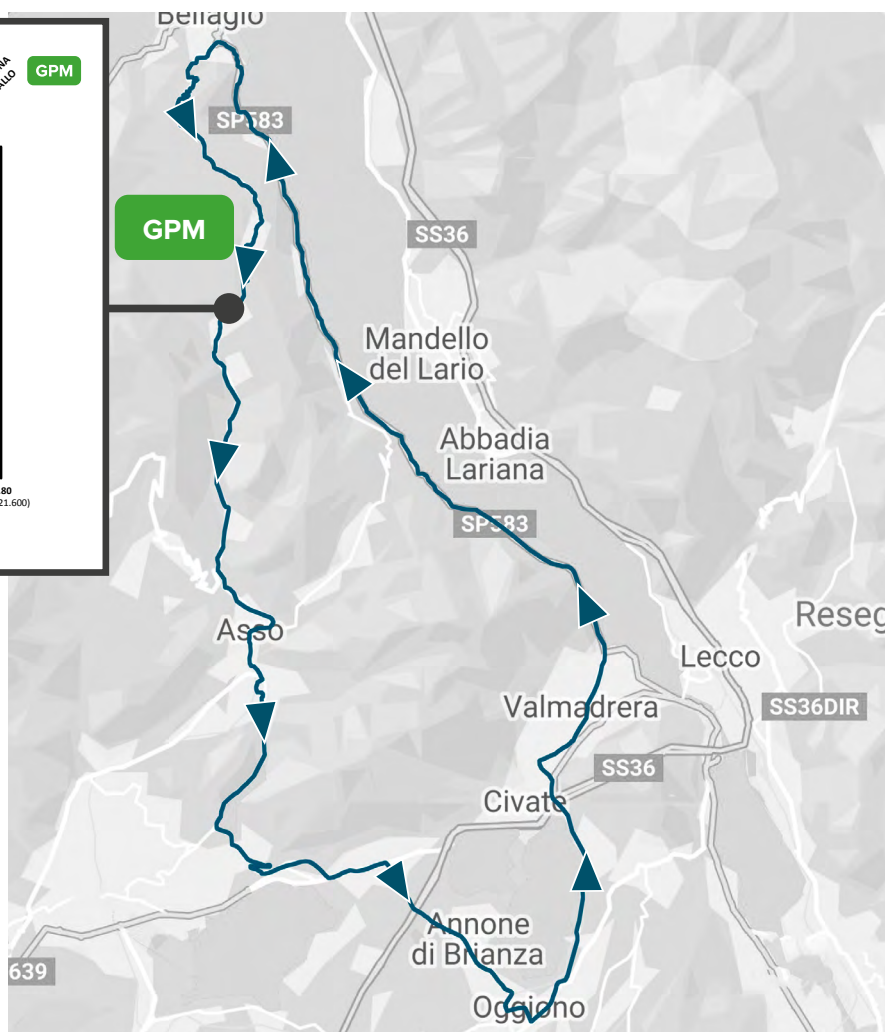

PERCORSO B - 1 GIRO

LOCALITÀ

ORARIO GIRO

OGGIONO - Viale Vittoria
 GALBIATE
 CIVATE
 VALMADRERA
 ONNO
 OLIVETO LARIO
 REGATOLA DI BELLAGIO
 BELLAGIO
 MAGREGLIO G.P.M
 BARNI
 LASNIGO
 ASSO
 CANZO
 LONGONE AL SEGRINO
 EUPILIO
 PUSIANO
 CESANA BRIANZA
 SUELLO
 ANNONE DI BRIANZA
 OGGIONO - Viale Vittoria

14:03
 14:06
 14:10
 14:15
 14:27
 14:33
 14:38
 14:44
 14:50
 14:53
 14:57
 15:00
 15:04
 15:10
 15:12
 15:15
 15:16
 15:17
 15:20
 15:23